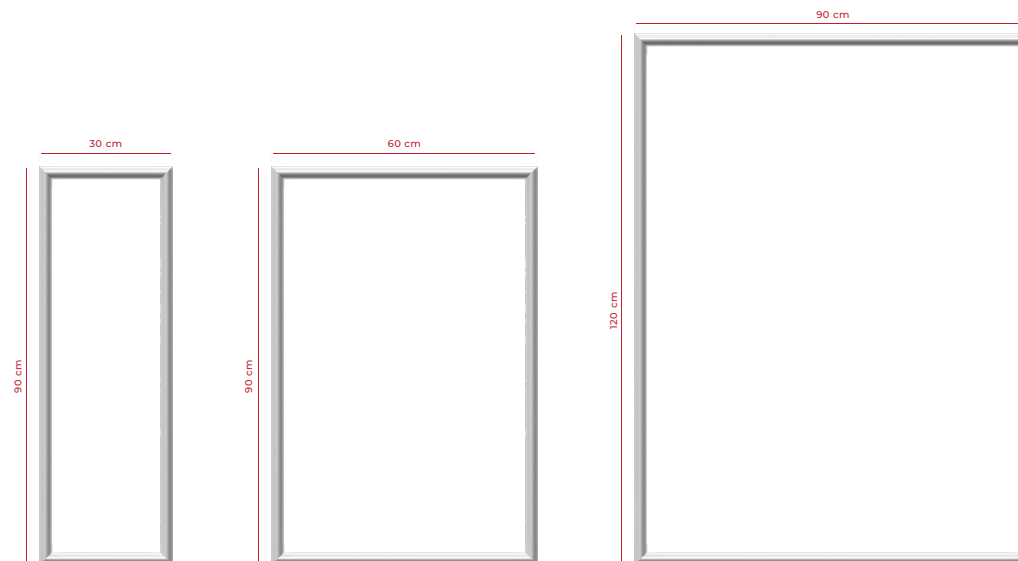

## Ficha técnica:

Composição: MDF ou MDF Ultra revestido com papel melamínico

Disponibilidade de cores: Branco / Aceita pintura

Aplicação: ambientes internos

Dimensões da barra para revendas: 28 mm x 15 mm x 2700 mm /  
40 mm x 15 mm x 2700 mm

Dimensões nas embalagens comerciais: 30x90 cm / 60x90 cm / 90x120 cm

Fixação: Fita auto-adesiva

Limpeza: Pano seco ou levemente umedecido

## Apresentação, Embalagem e Armazenamento:

Os produtos são apresentados em barras embaladas em caixas de papelão. Cada embalagem contém a referência do produto. O Armazenamento deve ser feito de forma horizontal, e de forma que não provoque envergadura dos perfis. O produto deve ser armazenado em local seco e arejado.