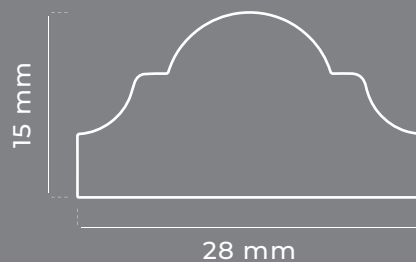

## Ficha técnica:

Composição: MDF ou MDF Ultra revestido com papel melamínico

Disponibilidade de cores: Branco / Aceita pintura

Aplicação: ambientes internos

Dimensões da barra para revendas: 28 mm x 15 mm x 2700 mm /  
40 mm x 15 mm x 2700 mm

Dimensões nas embalagens comerciais: 30x90 cm / 60x90 cm / 90x120 cm

Fixação: Fita auto-adesiva

Limpeza: Pano seco ou levemente umedecido