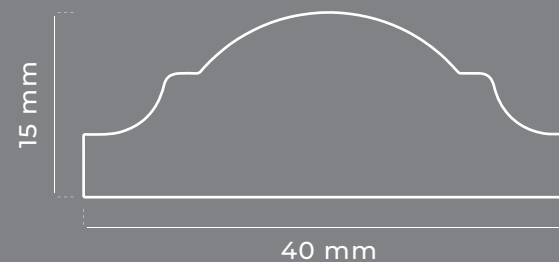

## Ficha técnica:

Composição: MDF ou MDF Ultra revestido com papel melamínico

Disponibilidade de cores: Branco / Aceita pintura

Aplicação: ambientes internos

Dimensões da barra para revendas: 28 mm x 15 mm x 2700 mm /  
40 mm x 15 mm x 2700 mm

Dimensões nas embalagens comerciais: 30x90 cm / 60x90 cm / 90x120 cm

Fixação: Fita auto-adesiva

Limpeza: Pano seco ou levemente umedecido