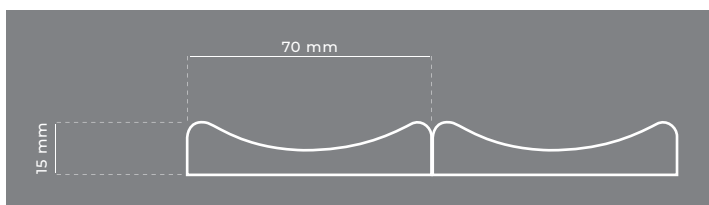

Linha Wave

Ficha técnica:

Composição: MDF ou MDF Ultra revestido com papel melamínico.

Aplicação: ambientes internos.

Dimensões da barra: 70mm x 15mm x 2700 mm - 0,189 (m²)

Fixação: Cola PU ou Pinos.

Limpeza: Pano seco ou levemente umedecido.

Sistema de montagem: Junta seca

TONS EM MADEIRA

PALETAS CLÁSSICAS

CORES 2024

Apresentação, Embalagem e Armazenamento:

Os produtos são apresentados em barras de 2,70 m de comprimento, embaladas em caixas de papelão. Cada embalagem contém a referência do produto. O Armazenamento deve ser feito de forma horizontal, e de forma que não provoque envergadura dos perfis. O produto deve ser armazenado em local seco e arejado.

A garantia dos painéis ripados e rodapés é de 01 ano e cobre os seguintes aspectos:

- 01-Barras tortas ou desalinhadas;
- 02-Diferença de largura entre barras de mesmo código acima de 2mm;
- 03-Bolhas e deformidades ao longo do perfil, desde que as barras não tenham sinais de umidade;
- 04-Barras quebradas, trincadas, lascadas, ou riscadas dentro da embalagem original;
- 05-Variação de tonalidade no mesmo lote.

Ambientes de Aplicação:

Os produtos não são indicados para utilização em ambientes úmidos, externos e locais com incidência direta da radiação solar.