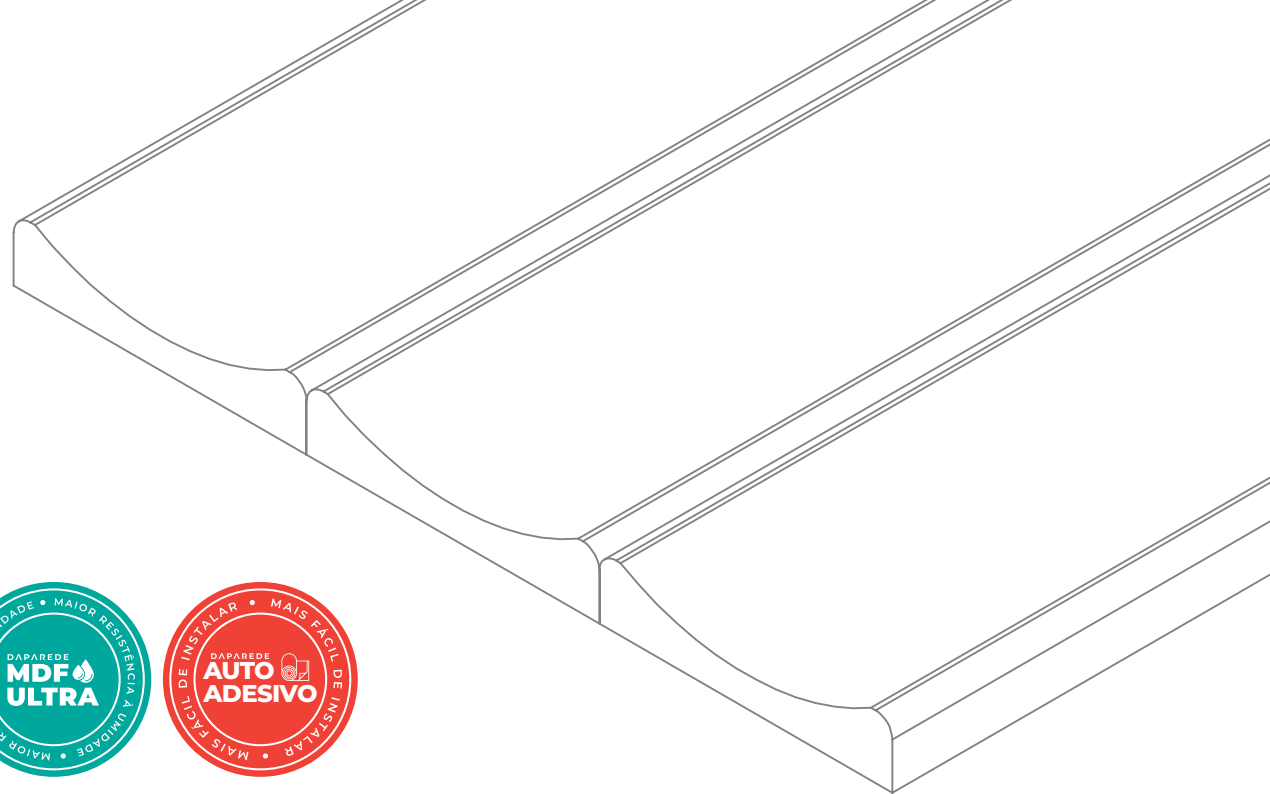

Linha Wave

Ficha técnica:

Composição: MDF ou MDF Ultra revestido com papel melamínico.

Aplicação: ambientes internos.

Dimensões da barra: 70mm x 15mm x 2700 mm - 0,189 (m²)

Fixação: Cola PU ou Pinos.

Limpeza: Pano seco ou levemente umedecido.

Sistema de montagem: Junta seca

TONS EM MADEIRA

Chamonix

Maiorca

Freijó

PALETAS CLÁSSICAS

Branco

Fendi

Grafite

Preto

CORES 2024

Terracota

Verde Oliva

Azul

Apresentação, Embalagem e Armazenamento:

Os produtos são apresentados em barras de 2,70 m de comprimento, embaladas em caixas de papelão. Cada embalagem contém a referência do produto. O Armazenamento deve ser feito de forma horizontal, e de forma que não provoque envergadura dos perfis. O produto deve ser armazenado em local seco e arejado.